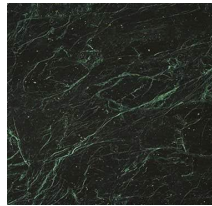

Gallotti&Radice

Kumi Comò

2020

Mobiliere notte con ante e cassetti. Struttura in legno tinto nero poro aperto, rivestita frontalmente e lateralmente con fascia zigrinata a mano. Ante laterali dotate di ripiano in legno. Piano disponibile in marmo bisellato lucido naturale Calacatta Vagli Oro, Verde Alpi, Arabescato Orobico Rosso satinato, Dover White satinato oppure cristallo temperato 6mm retroverniciato nero brillante. Maniglie e parti metalliche in metallo laccato color fango.

Cm (L x W x H)	Inches (L x W x H)
143 x 50 x 75	56½ x 19¾ x 29¾
194 x 50 x 75	76½ x 19¾ x 29¾

Finiture

Marmo

Calacatta Vagli
Oro

Orobico
Arabescato Rosso

Verde Alpi

Dover white

Cristallo

Nero brillante

Metallo

Metallo laccato
color "fango"

Legno

Tinto nero poro
aperto