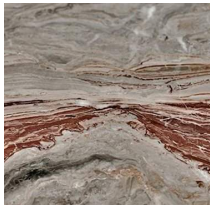

Gallotti&Radice

Kumi Comò

2020

Mobiliere notte con ante e cassetti. Struttura in legno tinto nero poro aperto, rivestita frontalmente e lateralmente con fascia zigrinata a mano. Ante laterali dotate di ripiano in legno. Piano disponibile in marmo bisellato lucido naturale Calacatta Vagli Oro, Verde Alpi, Arabescato Orobico Rosso satinato, Dover White satinato oppure cristallo temperato 6mm retroverniciato nero brillante. Maniglie e parti metalliche in metallo laccato color fango.

Cm (L x W x H)	Inches (L x W x H)
143 x 50 x 75	56½ x 19¾ x 29¾
194 x 50 x 75	76½ x 19¾ x 29¾

Finiture

Marmo

Calacatta Vagli
Oro

Orobico
Arabescato Rosso

Verde Alpi

Dover white

Cristallo

Nero brillante

Metallo

Metallo laccato
color "fango"

Legno

Tinto nero poro
aperto