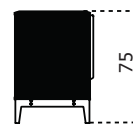

Cm (L x W x H)	Inches (L x W x H)
143 x 50 x 75	56½ x 19¾ x 29¾
194 x 50 x 75	76½ x 19¾ x 29¾

Finiture

Marmo

Calacatta Vagli
Oro

Orobico
Arabescato Rosso

Verde Alpi

Dover white

Cristallo