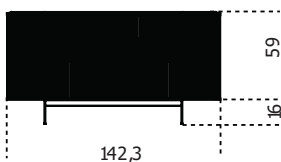

Gallotti&Radice

Kumi Comò

2020

Mobiliere notte con ante e cassetti. Struttura in legno tinto nero poro aperto, rivestita frontalmente e lateralmente con fascia zigrinata a mano. Ante laterali dotate di ripiano in legno. Piano disponibile in marmo bisellato lucido naturale Calacatta Vagli Oro, Verde Alpi, Arabescato Orobico Rosso satinato, Dover White satinato oppure cristallo temperato 6mm retroverniciato nero brillante. Maniglie e parti metalliche in metallo laccato color fango.

Cm (L x W x H)	Inches (L x W x H)
143 x 50 x 75	56½ x 19¾ x 29¾
194 x 50 x 75	76½ x 19¾ x 29¾

Finiture

Marmo

Calacatta Vagli
Oro

Orobico
Arabescato Rosso

Verde Alpi

Dover white

Cristallo