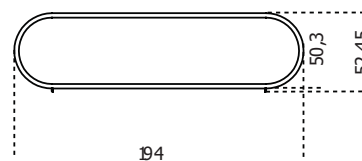

Gallotti&Radice

Kumi Comò

2020

Mobiliere notte con ante e cassetti. Struttura in legno tinto nero poro aperto, rivestita frontalmente e lateralmente con fascia zigrinata a mano. Ante laterali dotate di ripiano in legno. Piano disponibile in marmo bisellato lucido naturale Calacatta Vagli Oro, Verde Alpi, Arabescato Orobico Rosso satinato, Dover White satinato oppure cristallo temperato 6mm retroverniciato nero brillante. Maniglie e parti metalliche in metallo laccato color fango.

Cm (L x W x H)	Inches (L x W x H)
143 x 50 x 75	56½ x 19¾ x 29¾
194 x 50 x 75	76½ x 19¾ x 29¾

Finiture

Marmo

Calacatta Vagli
Oro

Orobico
Arabescato Rosso

Verde Alpi

Dover white

Cristallo