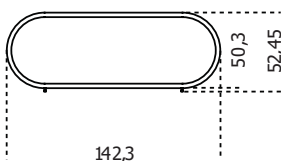

Gallotti&Radice

Kumi Comò

2020

Mobiliere notte con ante e cassetti. Struttura in legno tinto nero poro aperto, rivestita frontalmente e lateralmente con fascia zigrinata a mano. Ante laterali dotate di ripiano in legno. Piano disponibile in marmo bisellato lucido naturale Calacatta Vagli Oro, Verde Alpi, Arabescato Orobico Rosso satinato, Dover White satinato oppure cristallo temperato 6mm retroverniciato nero brillante. Maniglie e parti metalliche in metallo laccato color fango.

Cm (L x W x H)	Inches (L x W x H)
143 x 50 x 75	56½ x 19¾ x 29¾
194 x 50 x 75	76½ x 19¾ x 29¾

Finiture

Marmo

Calacatta Vagli
Oro

Orobico
Arabescato Rosso

Verde Alpi

Dover white

Cristallo